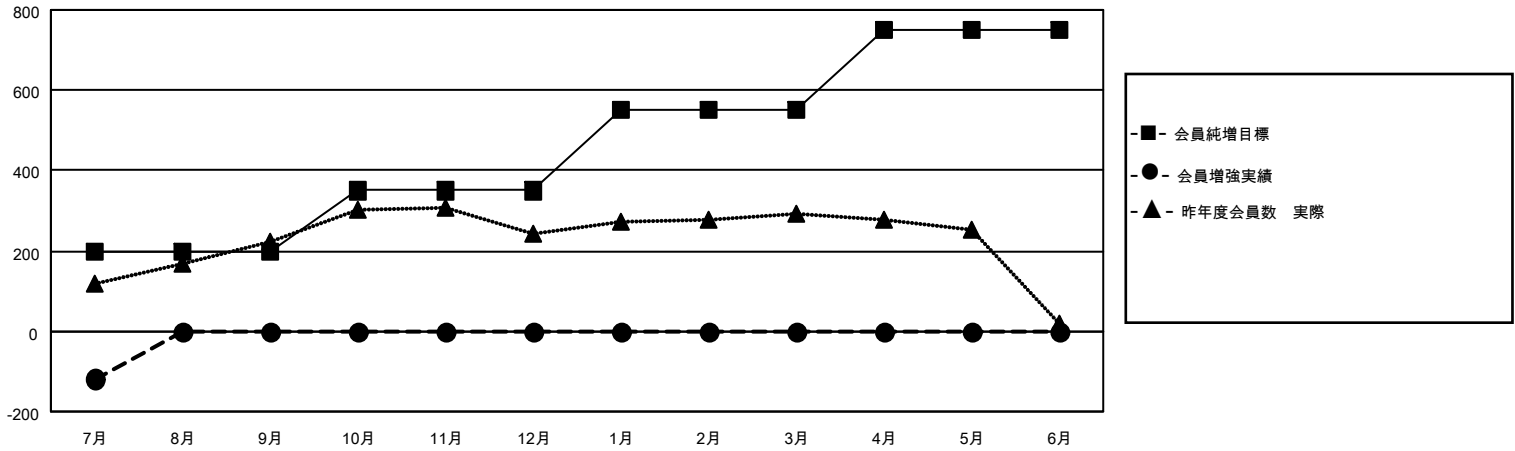

# MONTHLY MEMBERSHIP PROGRESS REPORT

地域 JAPAN

District 330 A

Results as of: 7/31/2020

クラブ			
結果：2020-2021			
四半期	新クラブ目標	新クラブ	解散クラブ
7月/8月/9月	0	0	2
10月/11月/12月	1	0	0
1月/2月/3月	1	0	0
4月/5月/6月	0	0	0

名			
結果：2020-2021			
四半期	会員純増目標	会員増強実績	退会者(転籍を含む)実際
7月/8月/9月	200	57	171
10月/11月/12月	150	0	0
1月/2月/3月	200	0	0
4月/5月/6月	200	0	0

新クラブ目標及び実績累計

会員目標及び実績累計

解散クラブ: 2	36 CLUBS OF 198 一名以上の新会員を登録	<b>男女別</b>	
		男性	4,295 (73.11%)
		女性	1,580 (26.89%)
<b>退会者</b>	<a href="#">会員累計データを見るには、ここをクリック</a>	世帯主/家族会員合計	2,411
物故会員 6		国際会費半額の家族会員	1,502
クラブ解散 7			
その他 158			
<b>合計 171</b>			