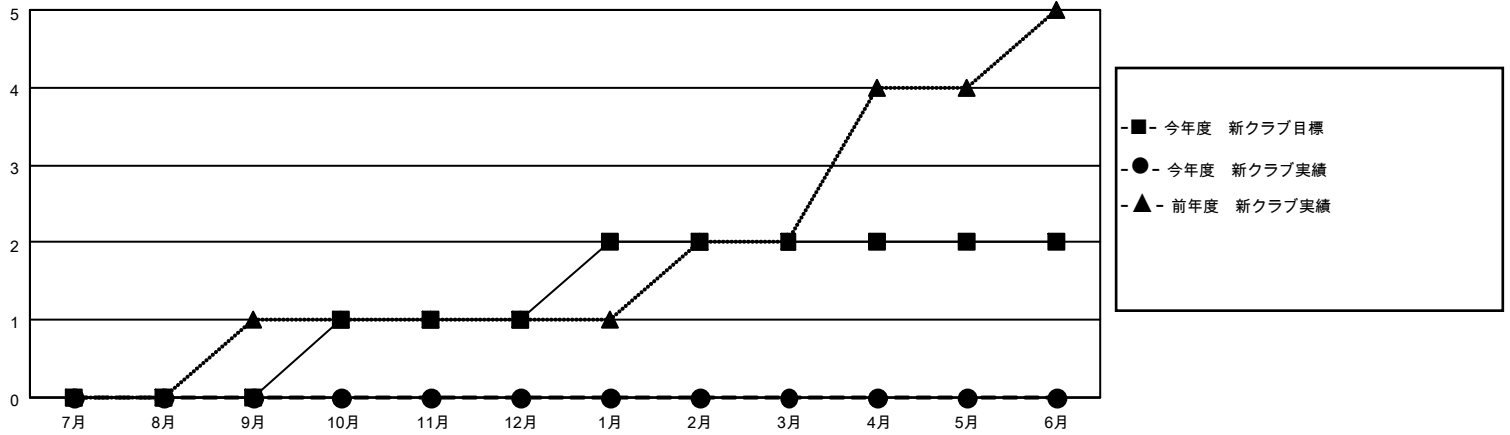

# MONTHLY MEMBERSHIP PROGRESS REPORT

地域 JAPAN

District 330 A

Results as of: 7/31/2020

クラブ			
結果：2020-2021			
四半期	新クラブ目標	新クラブ	解散クラブ
7月/8月/9月	0	0	2
10月/11月/12月	1	0	0
1月/2月/3月	1	0	0
4月/5月/6月	0	0	0

名			
結果：2020-2021			
四半期	会員純増目標	会員増強実績	退会者(転籍を含む)実際
7月/8月/9月	200	57	171
10月/11月/12月	150	0	0
1月/2月/3月	200	0	0
4月/5月/6月	200	0	0

新クラブ目標及び実績累計

会員目標及び実績累計

解散クラブ: 2	36 CLUBS OF 198 一名以上の新会員を登録	<b>男女別</b>	
		男性	4,295 (73.11%)
		女性	1,580 (26.89%)
<b>退会者</b>	<a href="#">会員累計データを見るには、ここをクリック</a>	世帯主/家族会員合計	2,411
物故会員 6		国際会費半額の家族会員	1,502
クラブ解散 7			
その他 158			
<b>合計 171</b>			